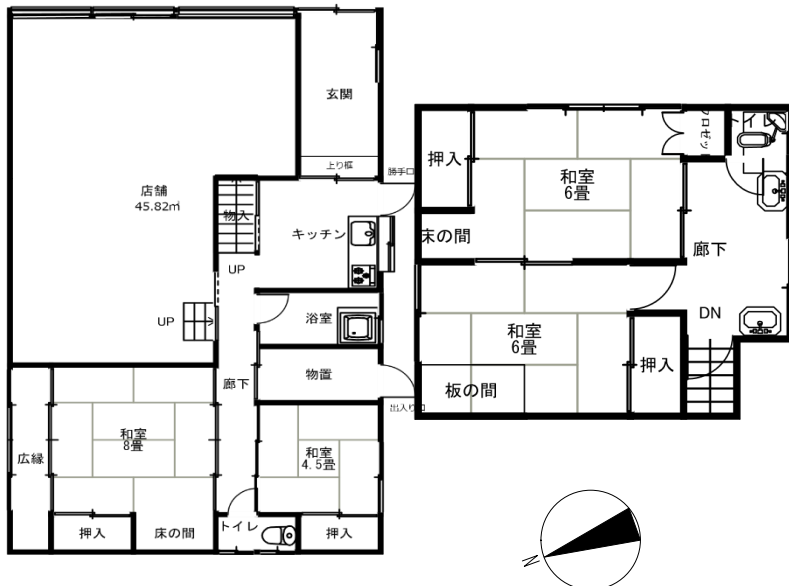

伊豆急下田駅から徒歩 10 分店舗付き物件！

1 階縮尺 1/150

2 階縮尺 1/150

物件種別	居宅+店舗	所在地	西本郷	構造	木造 / 瓦葺 / 2 階建
賃料(管理費)	100,000 円	間取り	4 DK+店舗	築年月(築年数)	昭和 43 年 (築 54 年)
現状	2022 年 6 月より空き家	土地の種類	宅地	土地面積	132.19 m ² (39.99 坪)
建物面積	1 階 101.94 m ² 2 階 32.3 m ²	店舗	45.82 m ²		
都市計画等	都市計画内	用途地域	近隣商業地域	接道	市道 / 6 m
容積率	200%	建ぺい率	80%	交通	伊豆急下田駅まで徒歩 9 分
その他		水道	市営水道	ペット	可 (小型)
ガス	都市ガス	空調	あり (店舗 1 台)	下水道	合併浄化槽
トイレ	水洗	駐車場	なし	風呂	あり
備考					