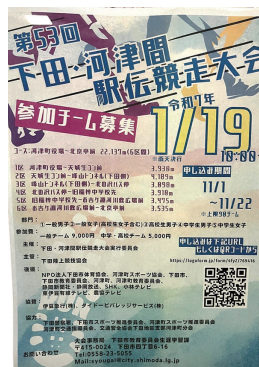

他にはイベントのポスターやチラシ等のデザインの依頼を受けて、制作を行っています。

Sea & Rainbow や Sリーグ、ポッチャ大会や駅伝大会のチラシなどを担当させていただきました。

引き続きデザイン制作も活動と並行して行っていきます。もし、チラシやポスター等ご相談あればよろしくお願ひいたします。

問合せ先
生涯学習課社会教育係
(中央公民館) ☎235055

『下田市LINE公式アカウント』始めました！！