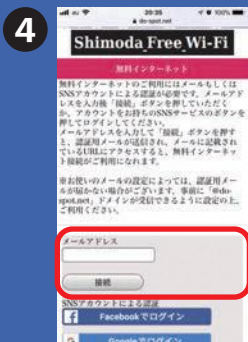

メールアドレスを入力して「接続」をクリック。
Enter your email address, and click "Confirm."

※ドメイン指定受信をされている場合は、事前に「@do-spot.net」からのメールを受け取れるように設定をお願いします。
*If you use domain restrictions, please allow emails from @do-spot.net.