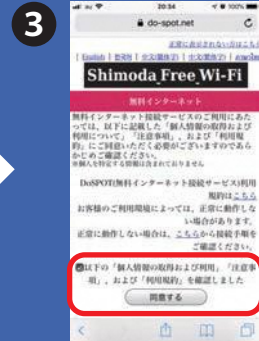

同意画面の内容に従って、利用規約等の確認にチェックして「同意する」をクリック。
Read the Terms of Use, and click "Agree."