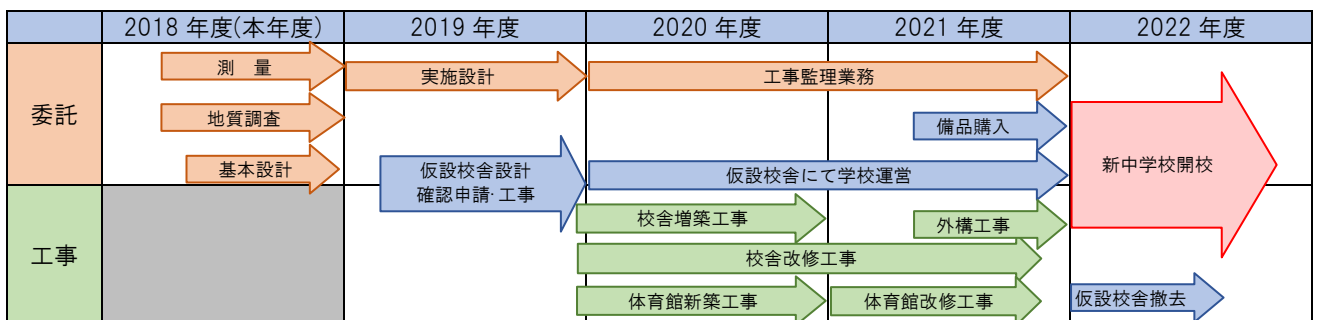

※ 中学校開校時、中学3年生(現小学5年生)が既存の4中学校へ入学する時に新制服等を導入。

(2) 学校用指定用品について

・制服(冬服)	・制服(夏服)	・ジャージ	・体操服
・靴	・靴	・上履き	・体育館シューズ

(3) 制服等の選定方法について

- ・保護者及び教職員の方に様々な制服等から選択していただくため、**展示会及びアンケートを2回実施**し、その結果を参考に**制服、ジャージ(体操服)、靴の3つ部門に分け、選定**を行う。
- ・**統合対象世代となる小学校5年生以下(幼保こども園含む)の保護者、小中学校教職員を対象**とする。
- ・**1回目の展示会**では、制服スタイル等(詰襟、スーツ、ブレザー、セーラー、セーラージャケット)、**大枠の方向性を把握するためのアンケート(方向性アンケート)**を実施する。
- ・**2回目の展示会**では、アンケート結果に基づき作製された制服サンプルを展示し、**アンケート投票**を実施する。
- ・第1回及び第2回展示会開催はそれぞれ1日のみとなるため、**展示会前に展示される制服等の写真をまとめた冊子をアンケートとともに統合対象となる全ての保護者等へ配付**する。
- ・アンケート投票結果、作製された各社サンプルを参考に統合準備委員会において、**部門ごとに最終選定**し、制服の**縫製仕様書は、最終選定後に公開する形**とする。

(4) 制服等選定スケジュール

6 新中学校整備基本計画について

新中学校整備基本計画については、平成30年8月に下田市政策会議において、次の計画案(現下田中学校校舎・体育館を大規模改修、新たに体育館を新築等)が決定されました。次に示す建築計画図、ゾーニング図ですが、現時点におけるもので今後の基本・実施設計により、変更となる場合があります。

(1) 建築計画図

【主な計画内容】

- ・ 現テニスコートの場所に平屋体育館を新築
- ・ テニスコート4面をグラウンドに新築
- ・ ソーラーパネルを新築体育館屋根に移設
- ・ 校舎増築は、南棟校舎西側に計画
- ・ 既存体育館を武道場に改修
- ・ 既存自転車置場解体、新設体育館東側に新設
- ・ 屋外トイレを解体後、新設
- ・ 仮設校舎はグラウンド側に計画

(2) ゾーニング図

(3) 新中学校整備計画想定スケジュール

今後の新中学校整備計画ですが、現時点における想定スケジュールは次のとおりです。今後の基本・実施設計により、変更となる場合があります。

7 メモリアル記念品関係について

既存4中学校が閉校されることに伴い、各校に残るメモリアル記念品関係の保存方法について審議し、以下のとおり対応していくことが決定されました。

(1) 新中学校における展示コーナー設置物