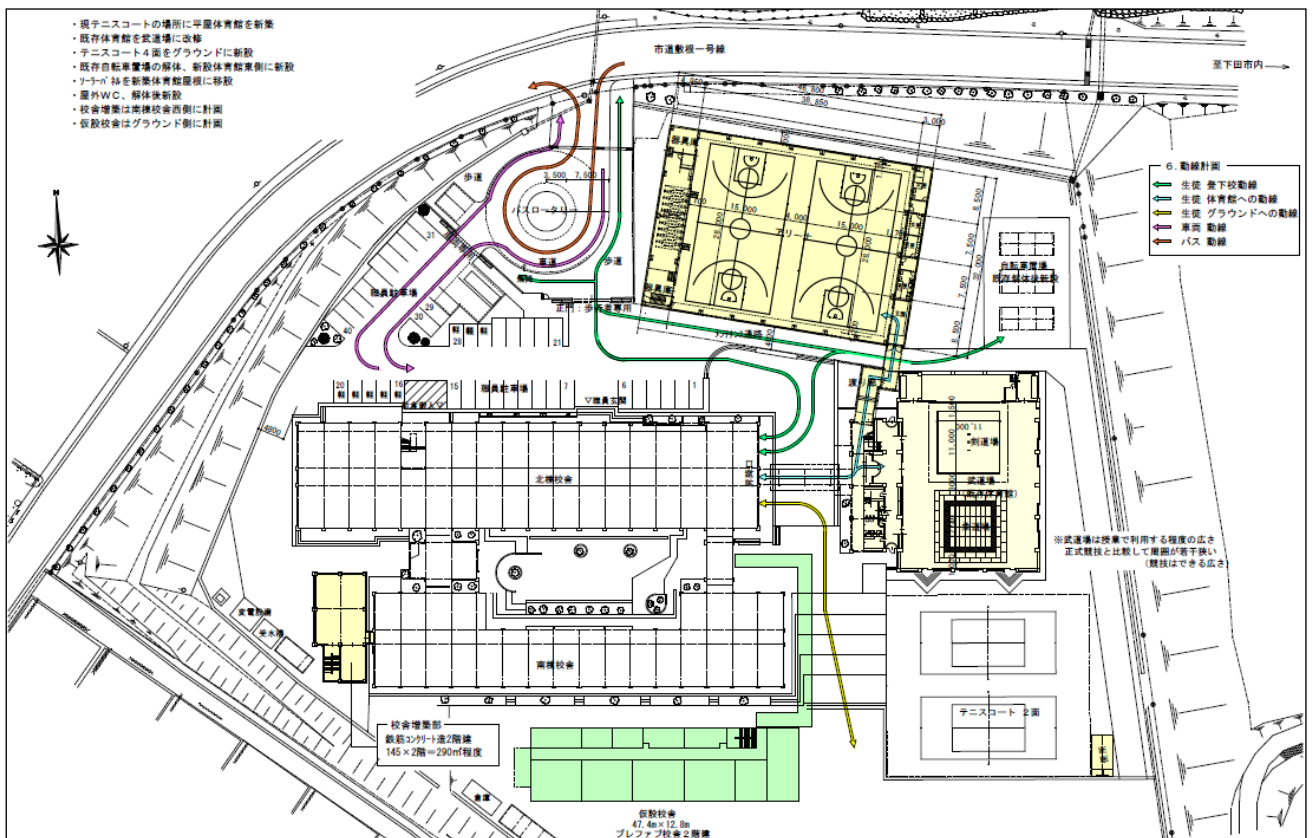

(4) 制服等選定スケジュール

6 新中学校整備基本計画について

新中学校整備基本計画については、平成30年8月に下田市政策会議において、次の計画案(現下田中学校校舎・体育館を大規模改修、新たに体育館を新築等)が決定されました。次に示す建築計画図、ゾーニング図ですが、現時点におけるもので今後の基本・実施設計により、変更となる場合があります。

(1) 建築計画図

【主な計画内容】

- ・ 現テニスコートの場所に平屋体育館を新築
- ・ テニスコート4面をグラウンドに新築
- ・ ソーラーパネルを新築体育館屋根に移設
- ・ 校舎増築は、南棟校舎西側に計画
- ・ 既存体育館を武道場に改修
- ・ 既存自転車置場解体、新設体育館東側に新設
- ・ 屋外トイレを解体後、新設
- ・ 仮設校舎はグラウンド側に計画

(2) ゾーニング図

(3) 新中学校整備計画想定スケジュール

今後の新中学校整備計画ですが、現時点における想定スケジュールは次のとおりです。今後の基本・実施設計により、変更となる場合があります。

7 メモリアル記念品関係について

既存4中学校が閉校されることに伴い、各校に残るメモリアル記念品関係の保存方法について審議し、以下のとおり対応していくことが決定されました。

(1) 新中学校における展示コーナー設置物