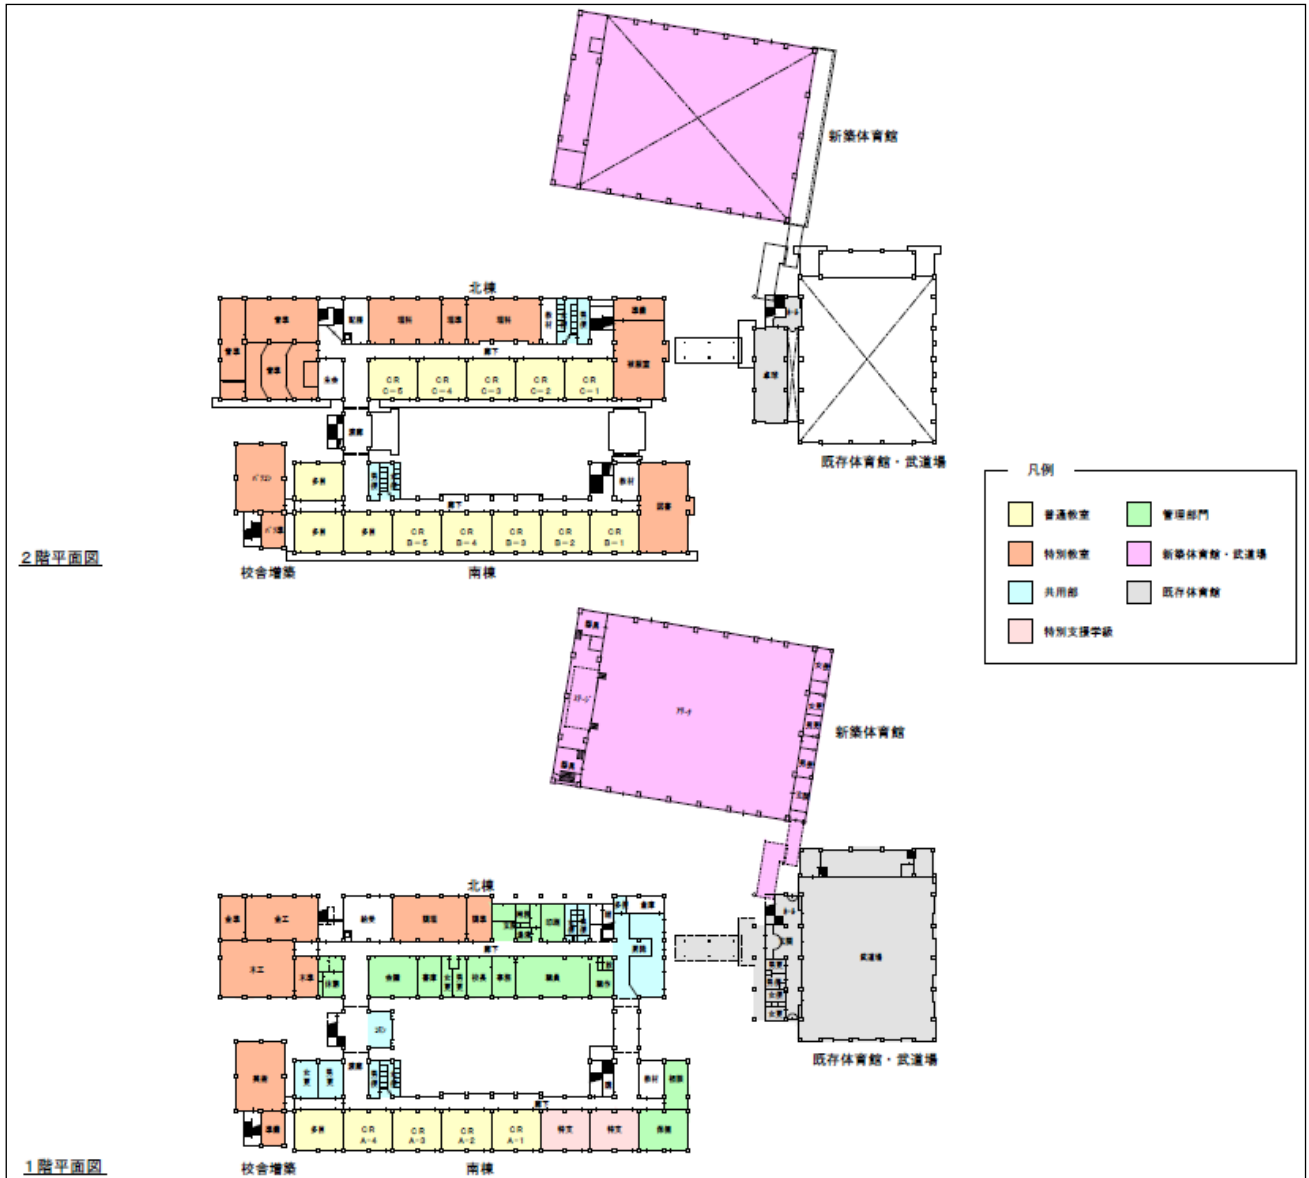

(2) ゾーニング図

(3) 新中学校整備計画想定スケジュール

今後の新中学校整備計画ですが、現時点における想定スケジュールは次のとおりです。今後の基本・実施設計により、変更となる場合があります。

7 メモリアル記念品関係について

既存4中学校が閉校されることに伴い、各校に残るメモリアル記念品関係の保存方法について審議し、以下のとおり対応していくことが決定されました。

(1) 新中学校における展示コーナー設置物