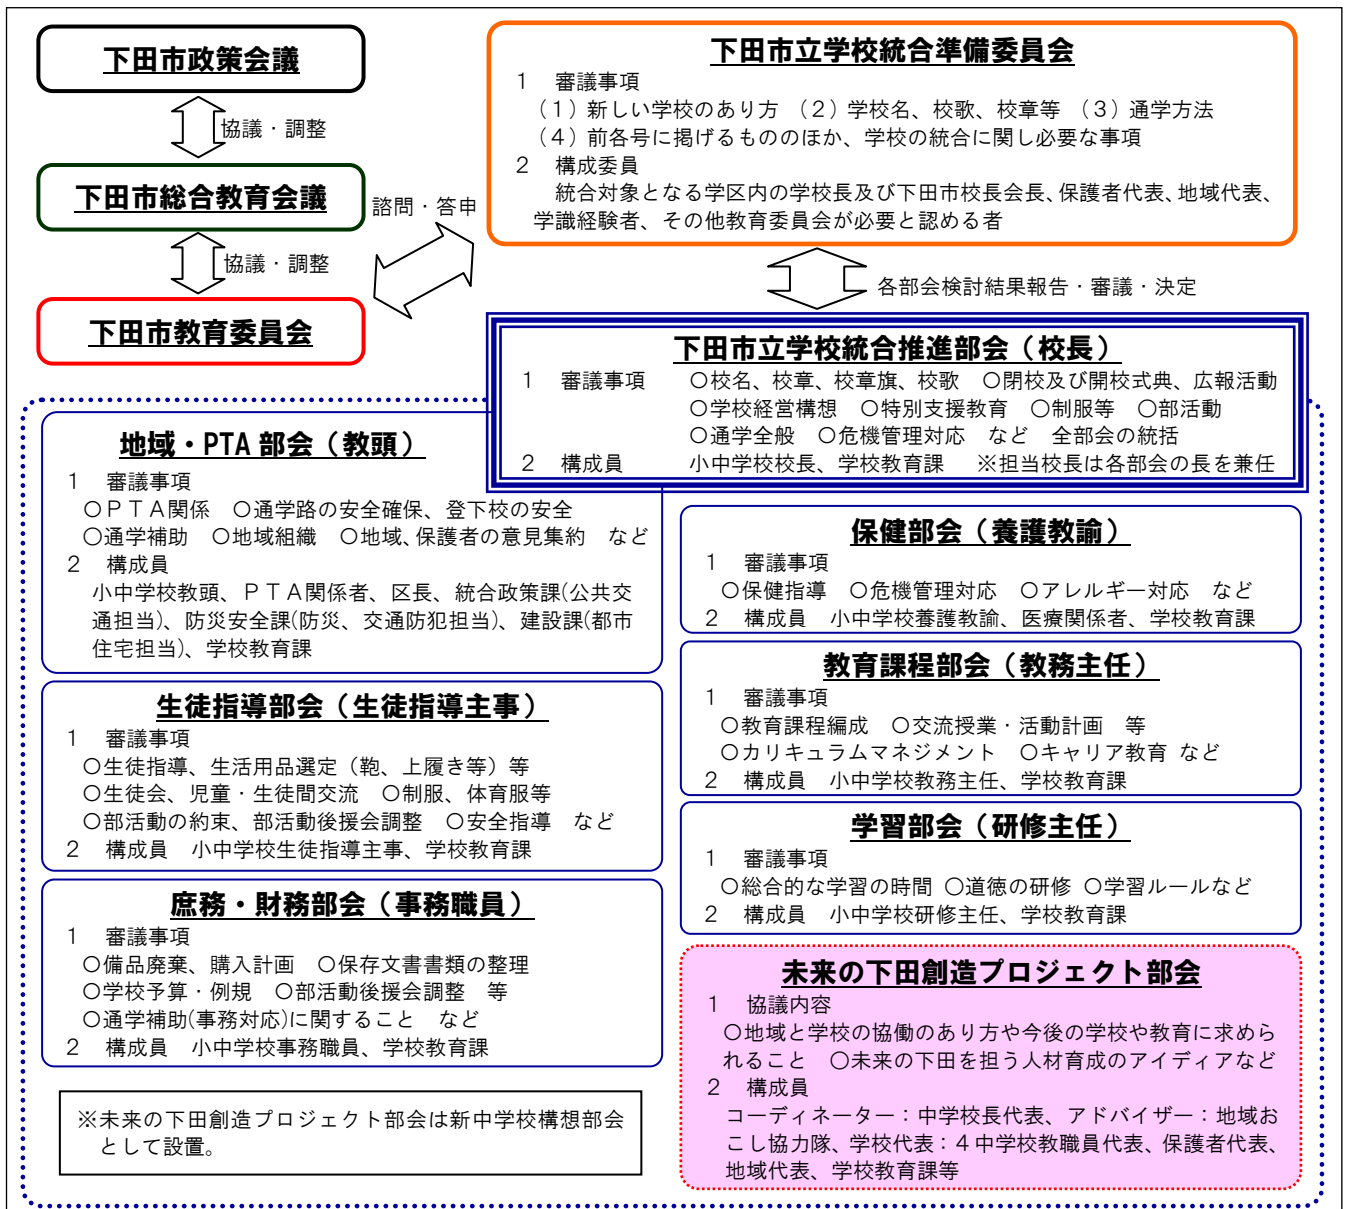

7 メモリアル記念品関係について

既存4中学校が閉校されることに伴い、各校に残るメモリアル記念品関係の保存方法について審議し、以下のとおり対応していくことが決定されました。

(1) 新中学校における展示コーナー設置物

現下田中学校1階、コモンスペース付近に展示コーナーを設ける予定ですが、統合準備委員会で協議を行った結果、校旗、校名板、校章の3つを設置することで調整していく形になりました。

(2) メモリアル記念品及び卒業記念作品等について

基本は電子データ化したのち、現物を撤去もしくは一部を同窓会等に呼びかけ、卒業生引き取り等を現在の4中学校の責任においてお願いをしていく形になりました。

(3) 撤去できないメモリアル記念品等について

教育委員会及び4中学校長の責任において、個々のケースに合わせ対応を協議する形になりました。

8 中学校再編に係る様々な審議事項について

2022年4月の新中学校開校に向け、統合準備委員会の下部組織(8つの部会)においても、具体的な協議・検討をしております。今後、部会ごとに協議・検討状況や検討結果等を随時、お知らせします。

統合準備委員会に関する資料は、下田市公式ホームページに掲載しております。

URL <http://www.city.shimoda.shizuoka.jp/>