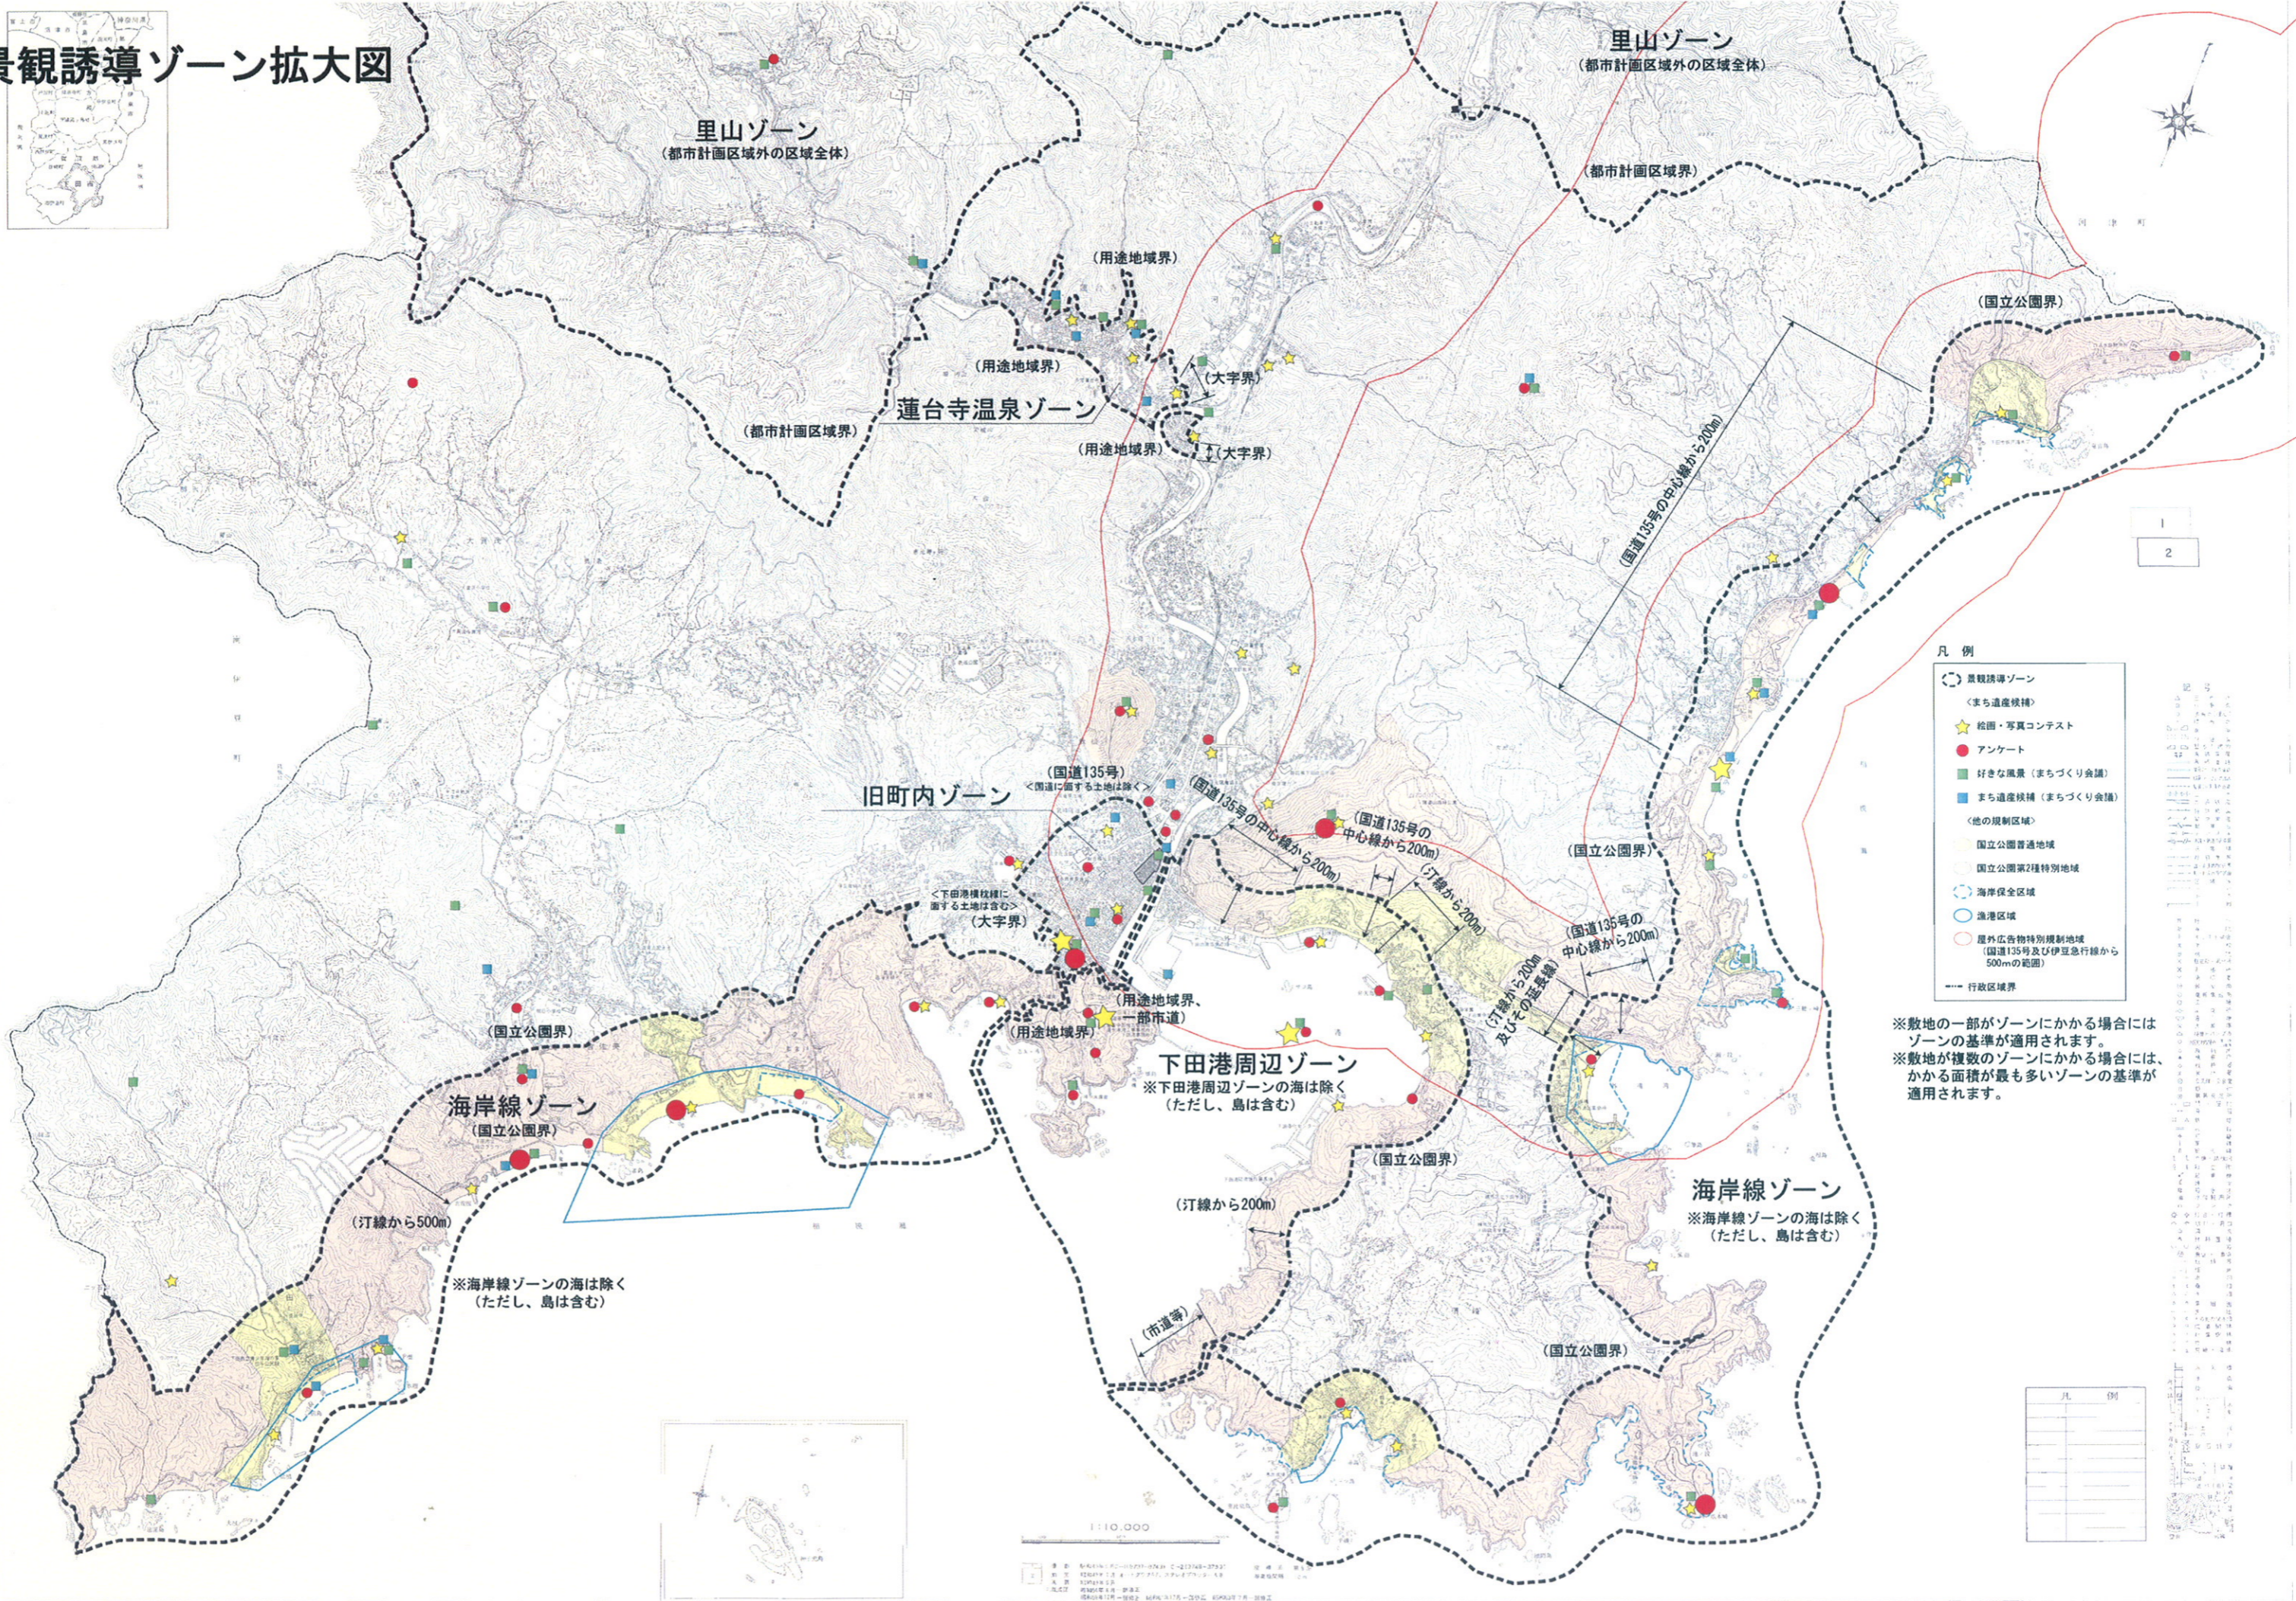

# 景観誘導ゾーン拡大図

- 凡例
- 景観誘導ゾーン
  - ☆ 絵画・写真コンテスト
  - アンケート
  - 好きな風景 (まちづくり会議)
  - まち遺産候補 (まちづくり会議)
  - 市の規制区域
  - 国立公園普通地域
  - 国立公園第2種特別地域
  - 海岸保全区域
  - 漁港区域
  - 屋外広告物特別規制地域 (国道135号及び伊豆急行線から500mの範囲)
  - 行政区境界

※敷地の一部がゾーンにかかる場合にはゾーンの基準が適用されます。  
 ※敷地が複数のゾーンにかかる場合には、かかる面積が最も多いゾーンの基準が適用されます。

1  
2

記号	名称
○	景観誘導ゾーン
☆	絵画・写真コンテスト
●	アンケート
■	好きな風景 (まちづくり会議)
■	まち遺産候補 (まちづくり会議)
○	市の規制区域
○	国立公園普通地域
○	国立公園第2種特別地域
○	海岸保全区域
○	漁港区域
○	屋外広告物特別規制地域 (国道135号及び伊豆急行線から500mの範囲)
---	行政区境界

1:110,000

Copyright © 2014 by [unreadable]